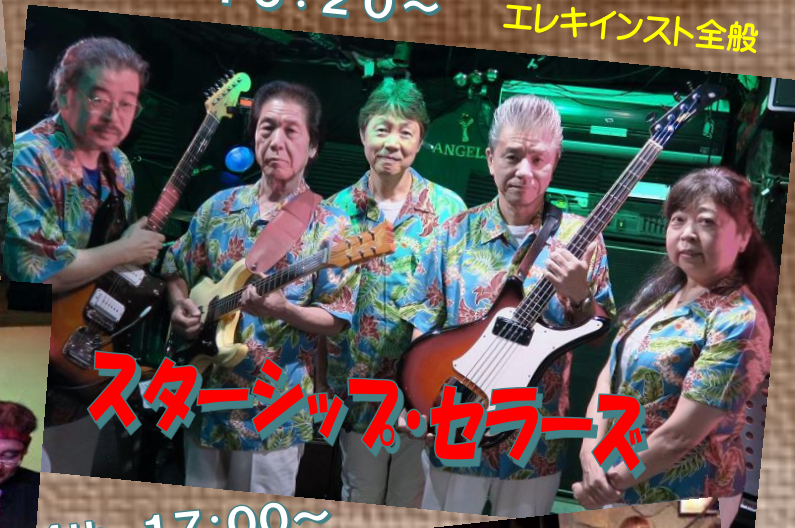

KOMACHI 24

和洋POPS

2nd 15:20~

エレキINST全般