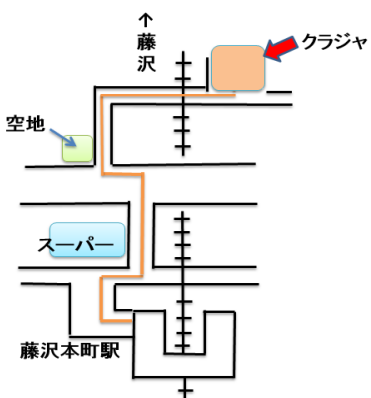

Rose Wood

iwaki

Kaori

Hagi

Yosie

小田急線「藤沢本町」から徒歩4分です。
 新宿から小田急江ノ島線で約一時間です。
 「藤沢本町」は、急行が停まりませんので、
 3駅手前の「湘南台」で各駅に乗り換え。
 小田急「藤沢」からは、各駅で一駅目です。
 (東海道線、湘南新宿ラインは藤沢乗換)。

予約は有りません。
 駐車場は有りません。
 主催：三浦宏昭