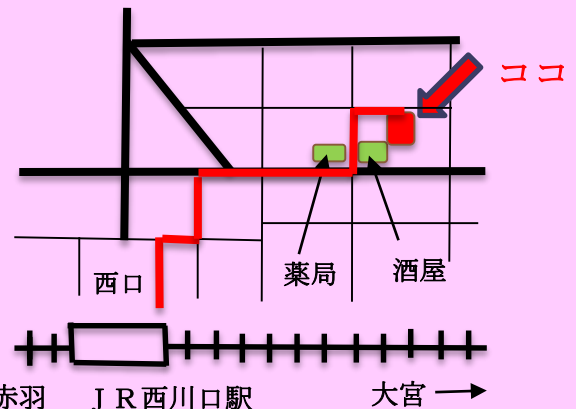

シヤドウズ

3rd 15:10~

4th 16:00~

オールティーズ

5th 16:50~

ビートルズ

ミュージックステーション「ハチのムサシ」

JR京浜東北線・根岸線「西川口」駅西口から徒歩5分。

食べ物の持ち込み出来ます。飲み物をご遠慮ください。

主催：三浦宏昭 090-7415-2977

予約はありません。

2018. 7. 12 改訂

2018. 6. 2 改訂