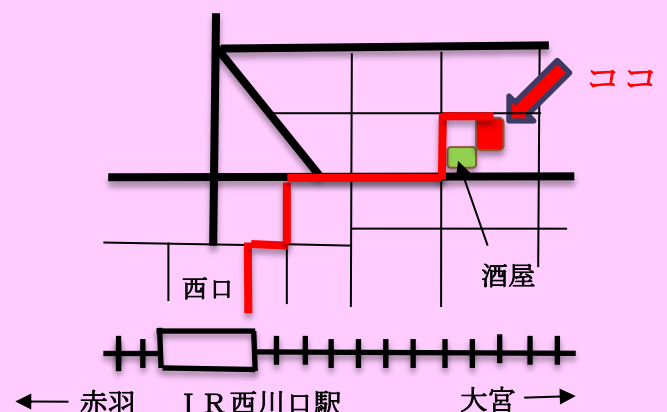

JR京浜東北線・根岸線「西川口」駅西口から徒歩5分。

食べ物の持ち込み出来ます。飲み物をご遠慮ください。

主催：三浦宏昭 090-7415-2977

予約はありません。

改2 2018.11.05  
改1 2018.9.20